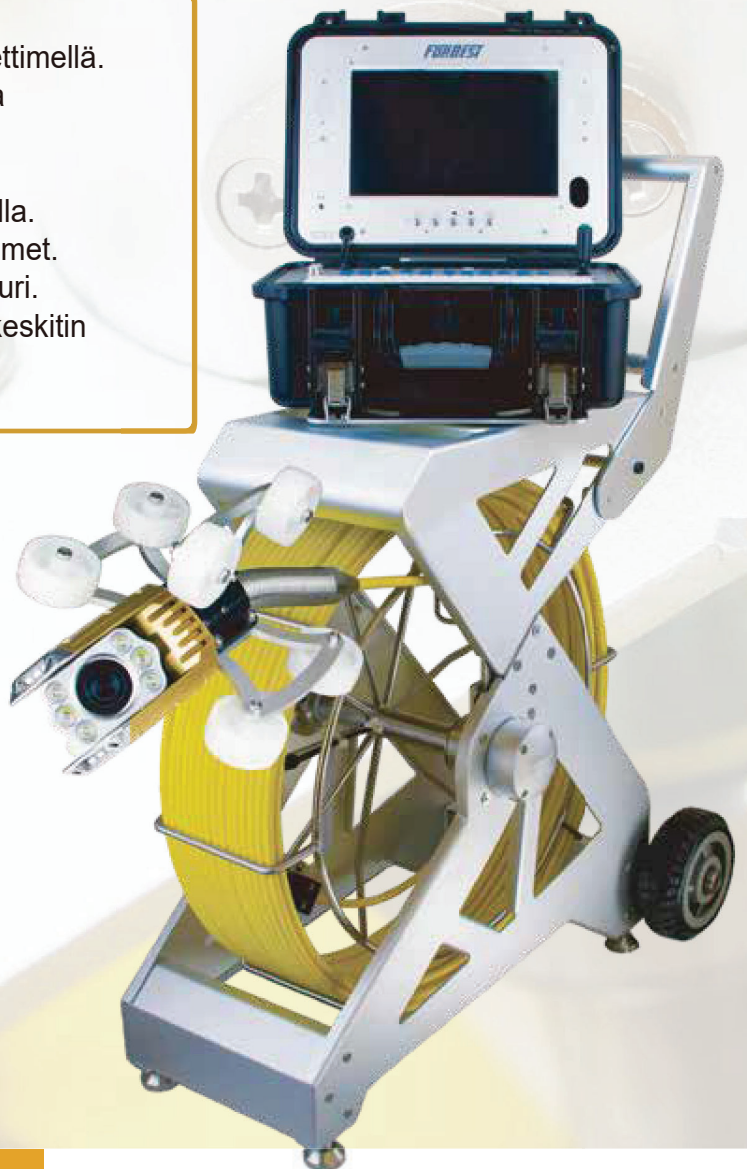

VISIO PRO 360 HD

1080p
FULLHD

Full-HD 1080p Työntökamera 360°/180° Pan/tilt DN150 - ∞

VISIO PRO 360 HD on huippuluokan kuvausväline. Se tarjoaa erittäin tarkat kuvausominaisuudet HD-PAN/TILT-kamerapään, 10 x optisen zoomin.

Kamerapäässä on 6 kpl LED-valoja lähellä sijaitsevien alueiden valaisemiseen ja 6 kpl kauempana sijaitsevien kohteiden valaisemiseen. Keskusyksikössä on 10,1 tuuman teräväpiirto IPS-näyttö, joka näyttää kaikki kameran kuvaamat ja HD-kaapelilla siirretyt yksityiskohdat selvästi.

Näytössä käytetään IPS-tekniikkaa, ja sitä voidaan katsoa eri katselukulmista. Keskusyksikkö on kiinnitetty telineeseen ja käännettävissä käyttäjän haluamaan suuntaan. Näppäimistö mahdollistaa tekstin lisäämisen tallennettavaan materiaaliin.

Ominaisuudet:

- Ø 80 x 152, HD-kamerapää.
- Kameran jousi varustettu 512 Hz:n lähettimellä.
- Keskusyksikkö 10,1" IPS HD-näytöllä ja "joystick"- ohjaimella.
- Tallennus USB/SD-kortille.
- Kamerakaapeli 9 mm/60 m metrilaskurilla.
- Integroitu näppäimistö ja kameran ohjaimet.
- Li-ion akku 9 Ah, datakaapeli ja akkulaturi.
- Metallinen kookkailla rullilla varustettu keskitin kameralle.
- Helposti liikuteltava laiteteline.